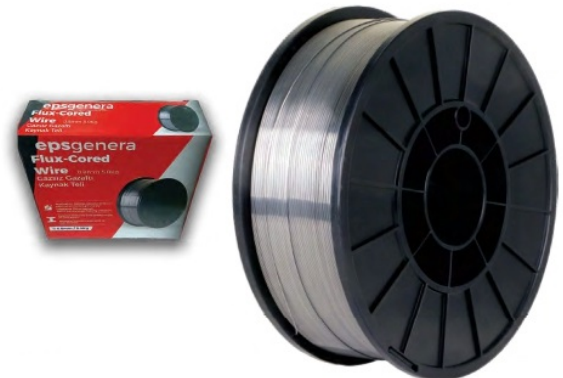

**EPSK108**

1Kg 0.8mm Flux Cored Tel

420 ₺ + KDV

**EPSK108**

1Kg 0.8mm Flux Cored Tel

**EPSK108**

1Kg 0.8mm Flux Cored Tel

1375 ₺ + KDV