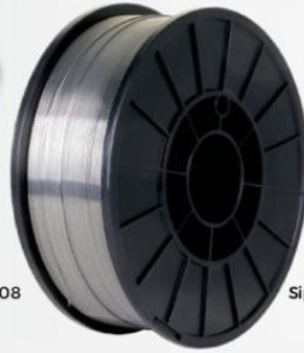

**365 ₺ + KDV**

**EPSK508**

5Kg 0.8mm Flux Cored Tel

Sipariş Kodu: EPSK508  
Koli Adedi: 1 Adet

**EPSK510**

5Kg 1.0mm Flux Cored Tel

Sipariş Kodu: EPSK510  
Koli Adedi: 1 Adet

**1220 ₺ + KDV**