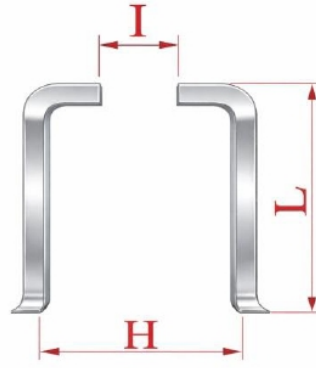

SAC KAPSÜL			
H MM	I MM	L MM	FİYAT
12	7	18	₺ 2,92
13	8	20	₺ 3,15
14	9	20	₺ 3,69
15	9	21	₺ 3,69
16	10	23	₺ 3,85
17	10,5	23	₺ 3,85
18	13	22	₺ 4,62
19	12	23	₺ 4,62
20	14	25	₺ 6,46
21	14	25	₺ 6,46

POLIAMİD HORTUMLAR PA12			
İÇ ÇAP MM	DIŞ ÇAP MM	AMBALAJ METRE	FİYAT
4	6	200	₺ 12,31
6	8	100	₺ 16,92
8	10	100	₺ 23,08
9	12	100	₺ 33,85
9	12,7	50	₺ 35,38
12	15	50	₺ 61,54
POLIAMİD H. MAKASI		10 ADET	₺ 76,92

PA HORTUM İÇİN		
ÖLÇÜ MM	FİŞEK	LIGHT YÜKSÜK
6	₺ 2,77	₺ 2,77
8	₺ 3,08	₺ 3,08
10	₺ 3,54	₺ 3,54
12	₺ 3,85	₺ 3,85
14	₺ 6,46	₺ 6,46
15	₺ 6,62	₺ 6,62
16	₺ 6,62	₺ 6,62

HİDROLİK BORU SOMUNLARI	
M12X1,5 - 6MM	₺ 6,31
M14X1,5 - 8MM	₺ 7,38
M16X1,5 - 10MM	₺ 8,85
M18X1,5 - 12MM	₺ 10,15
M22X1,5 - 15MM	₺ 20,00
M24X1,5 - 16MM	₺ 27,69
M30X2 - 20MM	₺ 49,23

HİDROLİK BORU YÜKSÜK	
6 MM	₺ -
8 MM	₺ -
10 MM	₺ -
12 MM	₺ 10,77
15 MM	₺ -
16 MM	₺ -
20 MM	₺ -