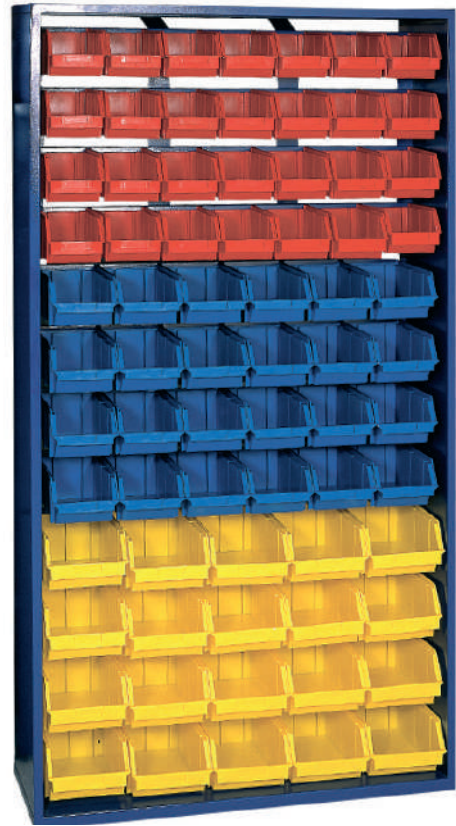

A-200

A-250

A-300

STAND - 6

	En / W	Boy / L	Yük / H	Avadanlık Adedi Equipment Piece
STAND-6	1150 mm	400 mm	2100 mm	Toplam 72 Adet Total 72 Piece
A-200	150 mm	240 mm	122 mm	28 Adet / Piece
A-250	172 mm	305 mm	130 mm	24 Adet / Piece
A-300	215 mm	355 mm	152 mm	20 Adet / Piece