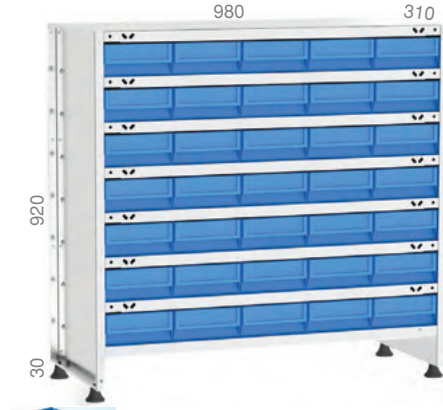

En / W Boy / L Yk / H Avadanlık Adedi
Equipment Piece

491-419	980	430	950 mm	Toplam 35 Adet Total 35 Piece
SV-419	188	400	80 mm	35 Adet / Piece