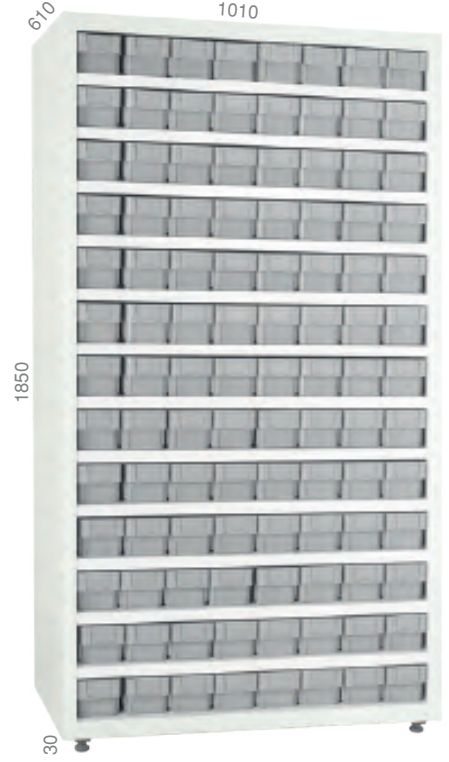

En / W Boy / L Yük / H Avadanlık Adedi
Equipment Piece

ST-20609	1010	610	1880	Toplam 104 Adet Total 104 Piece
SV-609	115	600	100	104 Adet / Piece