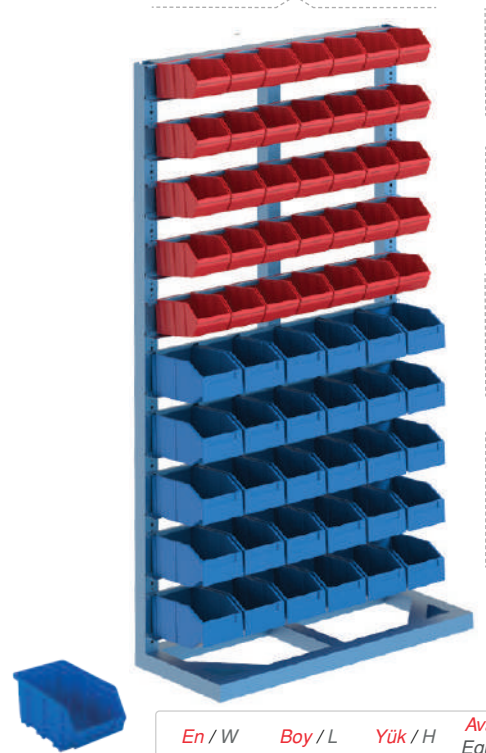

A-150

A-200

A-250

	En / W	Boy / L	Yük / H	Avadanlık Adedi Equipment Piece
4073	1000 mm	600 mm	1960 mm	Toplam 126 Adet Total 126 Piece
A-150	125 mm	190 mm	100 mm	70 Adet / Piece
A-200	150 mm	240 mm	122 mm	36 Adet / Piece
A-250	172 mm	305 mm	130 mm	20 Adet / Piece

4074