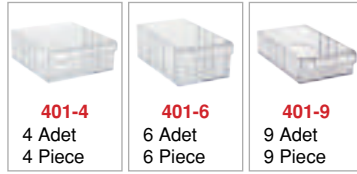

ÇEKMECELİ KUTU STANDLAR

DRAWER BOX STANDS

305
64 Adet
64 Piece

301
32 Adet
32 Piece

302
16 Adet
16 Piece

	En / W	Boy / L	Yük / H
HOBİ-112	430 mm	126 mm	770 mm
305	42 mm	118 mm	24 mm
301	102 mm	118 mm	25 mm
302	102 mm	118 mm	59 mm