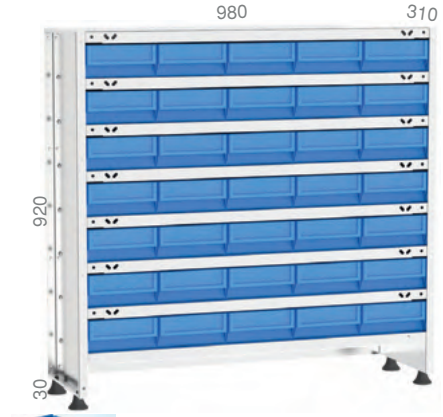

En / W Boy / L Yk / H Avadanlık Adedi
Equipment Piece

391-319	980	310	950 mm	Toplam 35 Adet Total 35 Piece
SV-319	188	300	80 mm	35 Adet / Piece