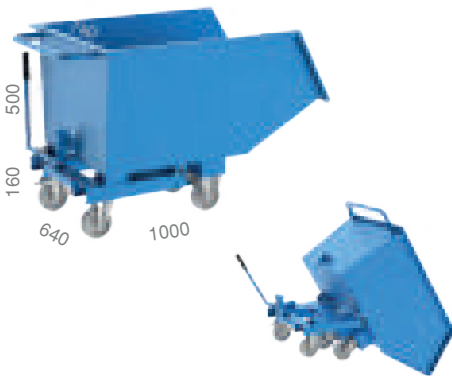

> **4033** 740 X 1000 X 660 mm

> **4070** 600 X 1000 X 760 mm

> **4036** 1500 X 1000 X 660 mm

TAKIM ASMA PANOLARI TOOL HANGING BOARDS

KANCA SETLERİ / HOOK SETS

	300-75	300-50	300-35	300-25
K-1	15	14	10	7
K-2	14	6	4	4
K-2	7	4	3	2
K-3	10	6	2	2
K-4	3	2	2	1
K-5	3	2	2	1
K-6	3	2	2	2
K-7	10	6	2	2
K-8	1	1	1	
K-9	1	1	1	1
K-10	1	1	1	1
K-11	1	1	1	
K-12	1	1	1	
K-13	1	1	1	
K-14	1	1	1	
K-14	1	1	2	1
	75 Adet Set 75 pieces Set	50 Adet Set 50 pieces Set	35 Adet Set 35 pieces Set	25 Adet Set 25 pieces Set