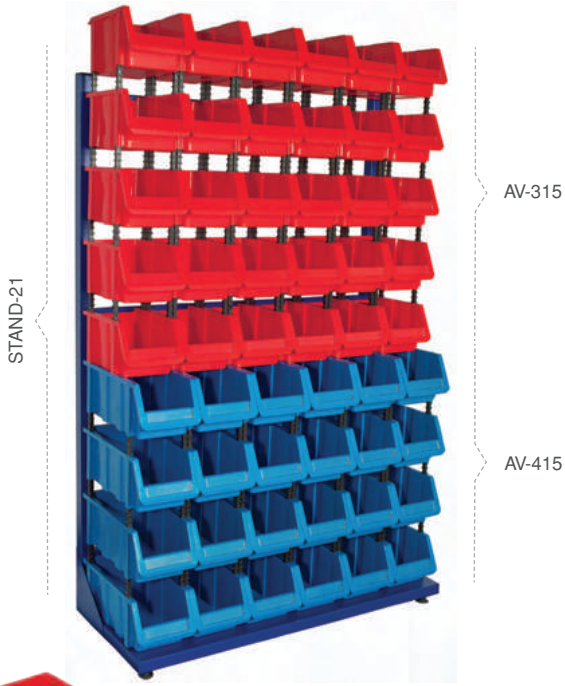

AV-415
AV-540
AV-550

ST-1200

En / W	Boy / L	Yük / H	Avadanlık Adedi Equipment Pieces
680 mm	1020 mm	1100 mm	32 Adet / Piece

AV-515
AV-520

ST-1230

En / W	Boy / L	Yük / H	Avadanlık Adedi Equipment Pieces
765 mm	800 mm	1100 mm	30 Adet / Piece