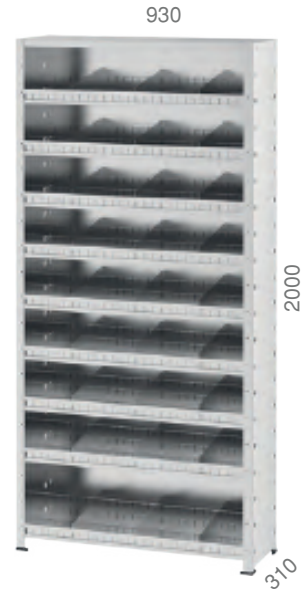

20920 930 X 310 X 2000 mm