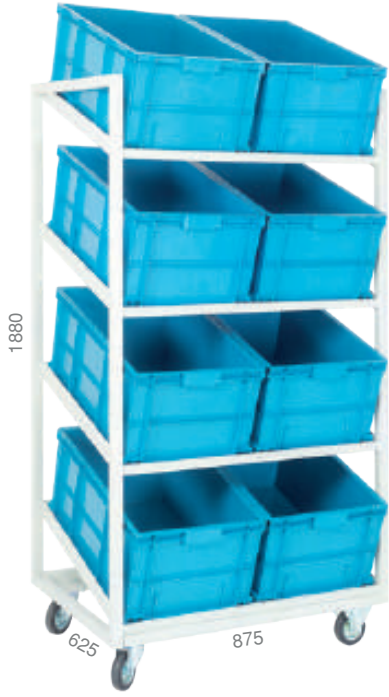

En / W Boy / L Yük / H Avadanlık Adedi / Equipment Piece

TRA-4628	875	625	1880 mm	Toplam 8 Adet Total 8 Piece
HP-4628	400	600	280 mm	8 Adet / Piece

En / W Boy / L Yük / H Avadanlık Adedi / Equipment Piece

TRA-4628 S	875	625	1880 mm	Toplam 8 Adet Total 8 Piece
HP-4628	400	600	280 mm	4 Adet / Piece
HP-4628 AV	400	600	280 mm	4 Adet / Piece

En / W Boy / L Yük / H Avadanlık Adedi / Equipment Piece

TRA-4628 AV	875	625	1880 mm	Toplam 8 Adet Total 8 Piece
HP-4628 AV	400	600	280 mm	8 Adet / Piece