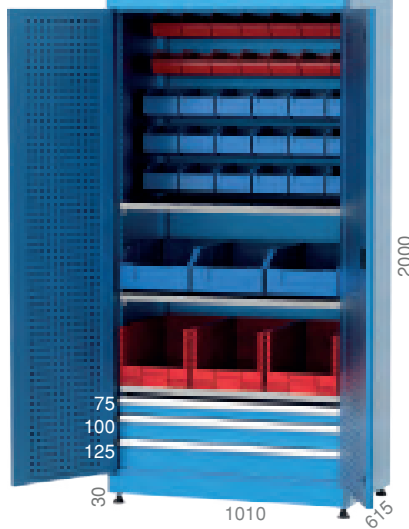

6902 1010 X 615 X 2030 mm

- **A-150** 14 Adet / Pieces
- **A-200** 18 Adet / Pieces
- **A-400** 3 Adet / Pieces
- **HP-27-AV** 3 Adet / Pieces
- 3 Adet / Pieces