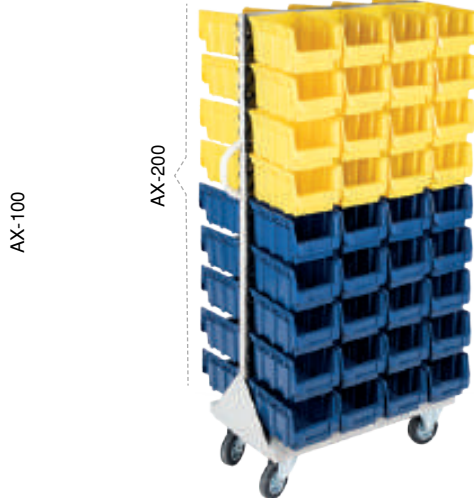

En / W	Boy / L	Yük / H	Avadanlık Adedi Equipment Piece
STX-2156	635 mm	360 mm	1240 mm	156 Adet 156 Piece
AX-100	103 mm	170 mm	77 mm	156 Ad / Pcs

	En / W	Boy / L	Yük / H	Avadanlık Adedi Equipment Piece
STX-2072	635 mm	360 mm	1240 mm	72 Adet 72 Piece
AX-200	155 mm	235 mm	125 mm	72 Ad / Pcs

	En / W	Boy / L	Yük / H	Avadanlık Adedi Equipment Piece
STX-2096	635 mm	360 mm	1240 mm	96 Adet 96 Piece
AX-100	103 mm	170 mm	77 mm	48 Ad / Pcs
AX-200	155 mm	235 mm	125 mm	48 Ad / Pcs