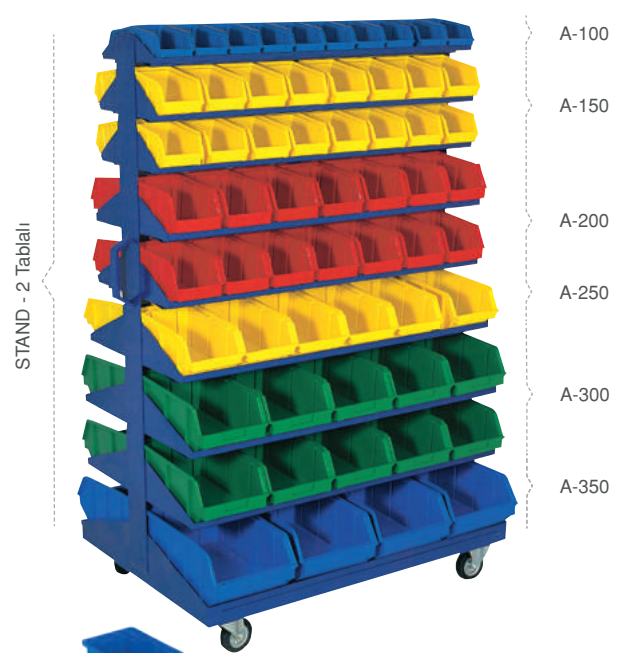

En / W	Boy / L	Yük / H	Avadanlık Adedi Equipment Piece
STAND-2 Tablalı	1070 mm	880 mm	1680 mm	Toplam 120 Adet Total 120 Piece
A-100	98 mm	170 mm	74 mm	20 Adet / Piece
A-150	125 mm	190 mm	100 mm	32 Adet / Piece
A-200	150 mm	240 mm	122 mm	28 Adet / Piece
A-250	172 mm	305 mm	130 mm	12 Adet / Piece
A-300	215 mm	355 mm	152 mm	20 Adet / Piece
A-350	260 mm	420 mm	170 mm	8 Adet / Piece