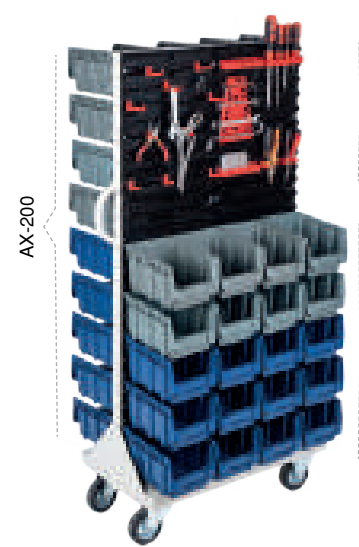

PLASTİK AVADANLIK SETLERİ

PLASTIC STACKING BINS SETS

	En / W	Boy / L	Yük / H	Avadanlık Adedi Equipment Piece
STX-2126	635 mm	360 mm	1240 mm	126 Adet 126 Piece
AX-100	103 mm	170 mm	77 mm	126 Ad / Pcs
KX-16 TAKIM ASKI SETİ				

	En / W	Boy / L	Yük / H	Avadanlık Adedi Equipment Piece
STX-2056	635 mm	360 mm	1240 mm	56 Adet 56 Piece
AX-200	155 mm	235 mm	125 mm	56 Ad / Pcs
KX-16 TAKIM ASKI SETİ