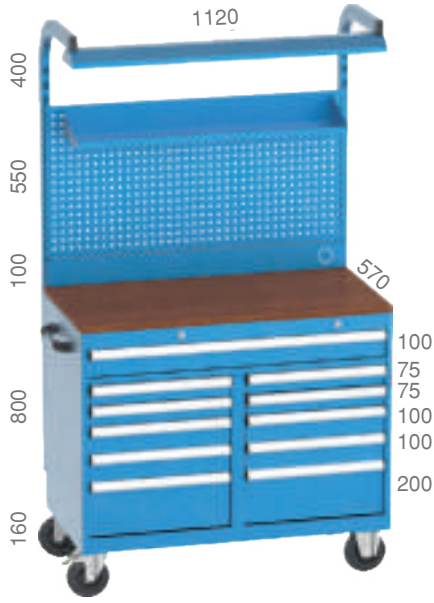

5 Adet / Pieces

8053 1120 X 570 X 1970 mm

2 Adet / Pieces

8155 1120 X 570 X 1970 mm

4 Adet / Pieces

ÇALIŞMA ARABALARI WORK CARTS

- 8345** 1120 X 570 X 2035 mm
- 10 Adet / Pieces (450 x 450)
 - 1 Adet / Pieces (600 x 450)