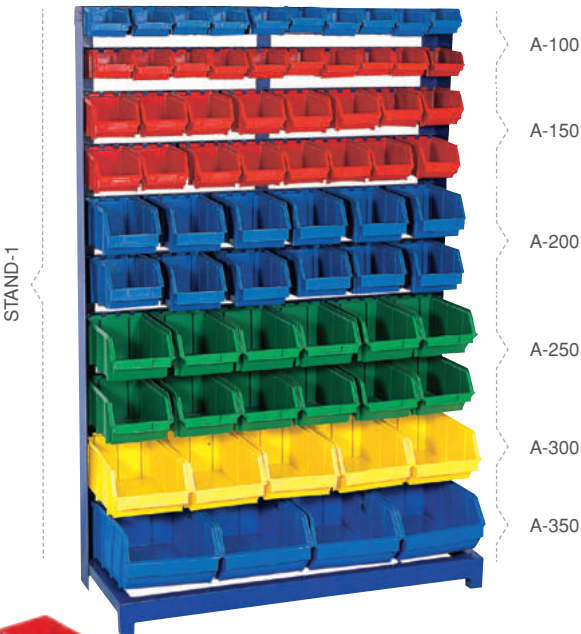

STAND-21-S

AV-315

AV-415

AV-515

AV-520

	En / W	Boy / L	Yük / H	Avadanlık Adedi Equipment Piece
STAND-21-S	1050 mm	440 mm	1650 mm	Toplam 40 Adet Total 40 Piece
AV-315	175 mm	300 mm	150 mm	12 Adet / Piece
AV-415	175 mm	400 mm	150 mm	12 Adet / Piece
AV-515	255 mm	400 mm	150 mm	8 Adet / Piece
AV-520	255 mm	400 mm	200 mm	8 Adet / Piece