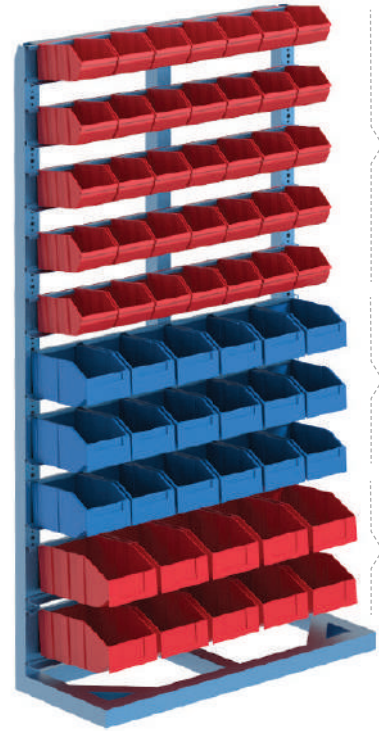

A-150

A-200

A-250

	En / W	Boy / L	Yük / H	Avadanlık Adedi Equipment Piece

4076	1000 mm	400 mm	180 mm	Toplam 63 Adet Total 63 Piece
A-150	125 mm	190 mm	98 mm	35 Adet / Piece
A-200	150 mm	240 mm	122 mm	18 Adet / Piece
A-250	172 mm	305 mm	130 mm	10 Adet / Piece

4077