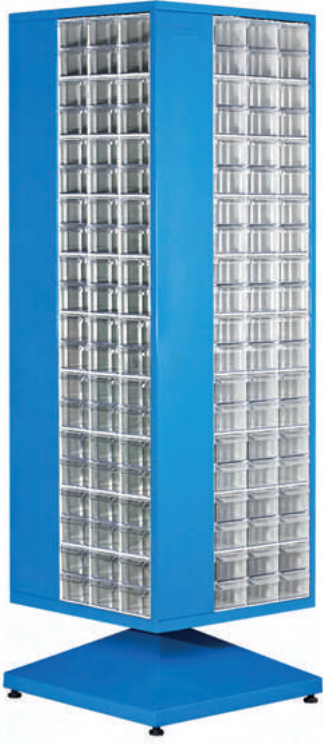

ÇEKMECELİ KUTU STANDLAR

DRAWER BOX STANDS

	En / W	Boy / L	Yük / H
MT-401 240	600 mm	600 mm	1900 mm
401-6	110 mm	195 mm	70 mm