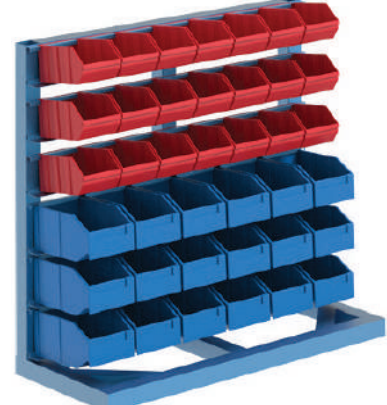

A-150

A-200

	En / W	Boy / L	Yük / H	Avadanlık Adedi Equipment Piece

4078	1000 mm	400 mm	1000 mm	Toplam 39 Adet Total 39 Piece
A-150	125 mm	190 mm	98 mm	21 Adet / Piece
A-200	150 mm	240 mm	122 mm	18 Adet / Piece

4079