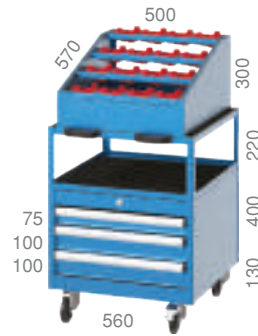

2600 500 X 570 X 1050 mm