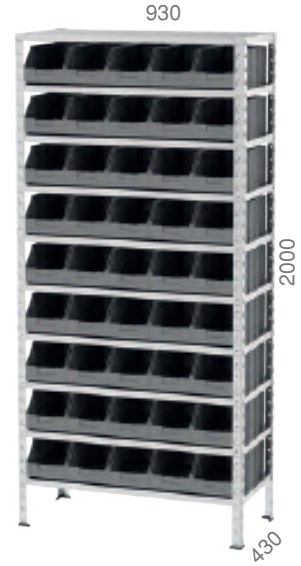

20949 930 X 430 X 2000 mm
AV-415 175 X 400 X 150 mm
45 Adet / Pieces