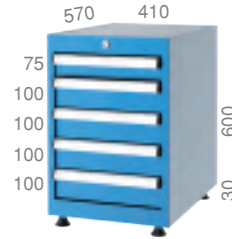

1042 410 X 570 X 400 mm
2 Adet / Pieces

1060 410 X 570 X 630 mm
5 Adet / Pieces

1061 410 X 570 X 630 mm
4 Adet / Pieces

1062 410 X 570 X 630 mm
4 Adet / Pieces