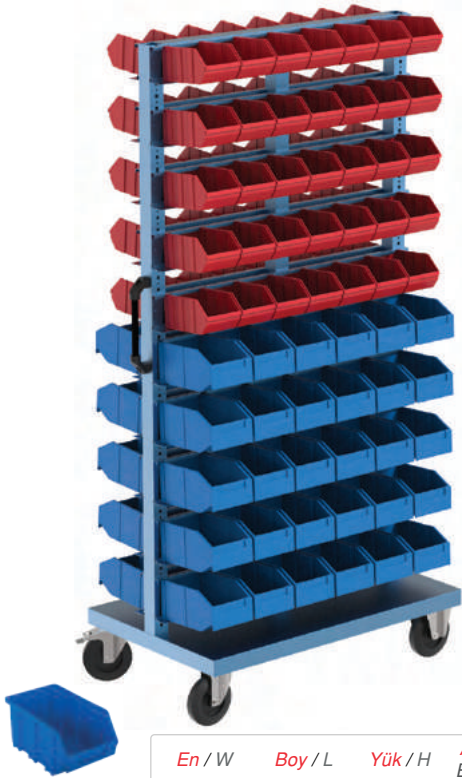

4071

A-150

A-200

	En / W	Boy / L	Yük / H	Avadanlık Adedi Equipment Piece
4071	1000 mm	600 mm	1960 mm	Toplam 130 Adet Total 130 Piece
A-150	125 mm	190 mm	98 mm	70 Adet / Piece
A-200	150 mm	240 mm	122 mm	60 Adet / Piece

4072

A-200

	En / W	Boy / L	Yük / H	Avadanlık Adedi Equipment Piece
4072	1000 mm	600 mm	1960 mm	Toplam 108 Adet Total 108 Piece
A-200	150 mm	240 mm	122 mm	108 Adet / Piece

4073

A-150

A-200

A-250

	En / W	Boy / L	Yük / H	Avadanlık Adedi Equipment Piece
4073	1000 mm	600 mm	1960 mm	Toplam 126 Adet Total 126 Piece
A-150	125 mm	190 mm	100 mm	70 Adet / Piece
A-200	150 mm	240 mm	122 mm	36 Adet / Piece
A-250	172 mm	305 mm	130 mm	20 Adet / Piece

4074

A-150

A-200

	En / W	Boy / L	Yük / H	Avadanlık Adedi Equipment Piece
4074	1000 mm	400 mm	1800 mm	Toplam 65 Adet Total 65 Piece
A-150	125 mm	190 mm	98 mm	35 Adet / Piece
A-200	150 mm	240 mm	122 mm	30 Adet / Piece