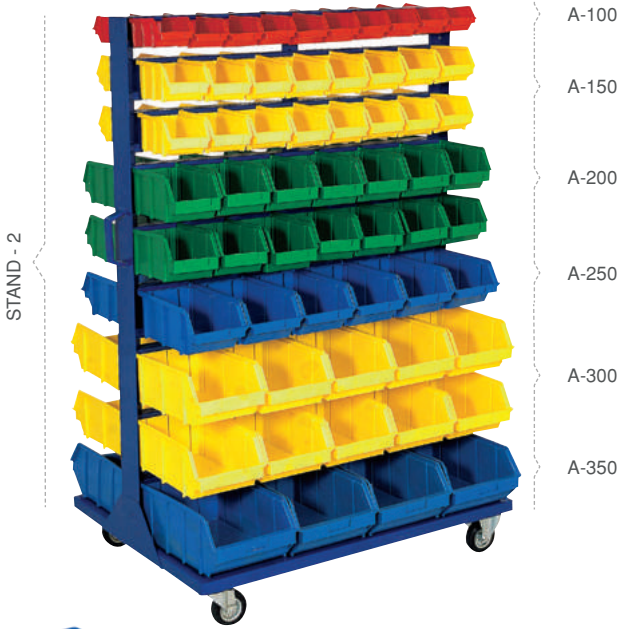

En / W	Boy / L	Yük / H	Avadanlık Adedi Equipment Piece
STAND-2	1070 mm	880 mm	1600 mm	Toplam 120 Adet Total 120 Piece
A-100	98 mm	170 mm	74 mm	20 Adet / Piece
A-150	125 mm	190 mm	100 mm	32 Adet / Piece
A-200	150 mm	240 mm	122 mm	28 Adet / Piece
A-250	172 mm	305 mm	130 mm	12 Adet / Piece
A-300	215 mm	355 mm	152 mm	20 Adet / Piece
A-350	260 mm	420 mm	170 mm	8 Adet / Piece