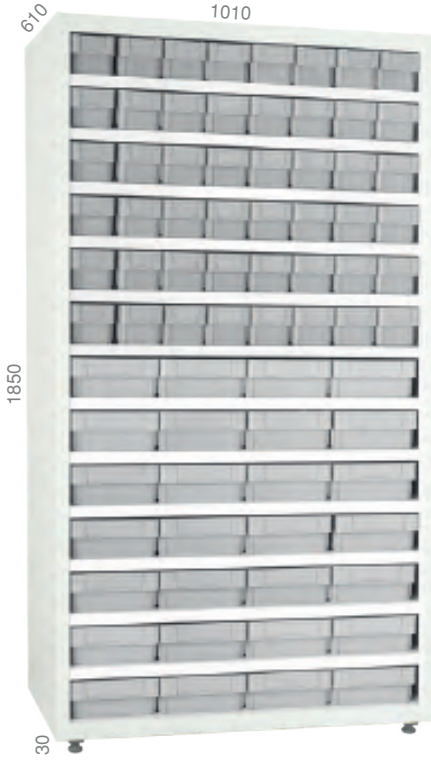

En / W Boy / L Yük / H Avadanlık Adedi
Equipment Piece

ST-20600	1010	610	1880	Toplam 76 Adet Total 76 Piece
SV-609	115	600	100	48 Adet / Piece
SV-619	230	600	100	28 Adet / Piece