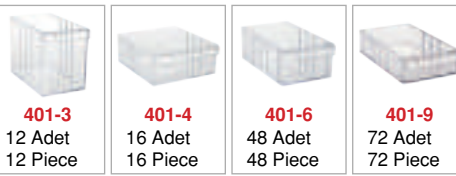

En / W	Boy / L	Yük / H
ÇKS-401 S	730 mm	430 mm	1130 mm
401-3	110 mm	195 mm	143 mm
401-4	170 mm	195 mm	70 mm
401-6	110 mm	195 mm	70 mm
401-9	110 mm	195 mm	44 mm