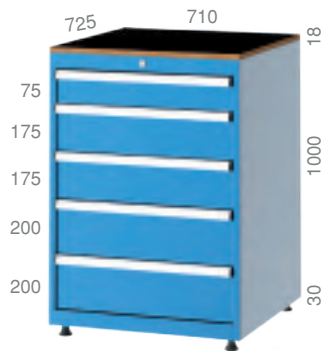

7102 710 X 725 X 1048 mm
5 Adet / Pieces