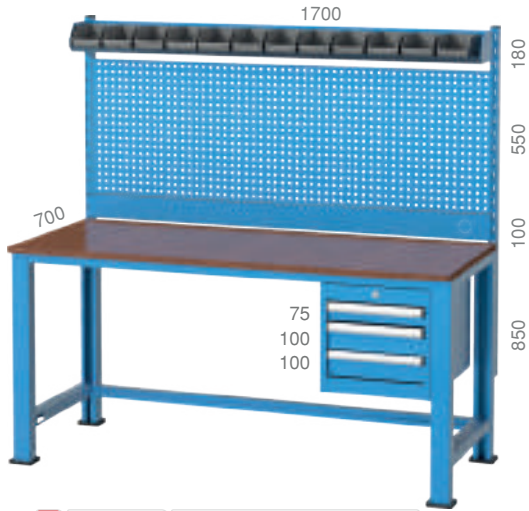

ÇALIŞMA MASALARI

WORK TABLES

	3340	1700 X 700 X 1680 mm
	A-150	125 X 190 X 98 mm
		13 Adet / Pieces
		3 Adet / Pieces

	3345	1700 X 700 X 1680 mm
	A-150	125 X 190 X 98 mm
		13 Adet / Pieces
		5 Adet / Pieces