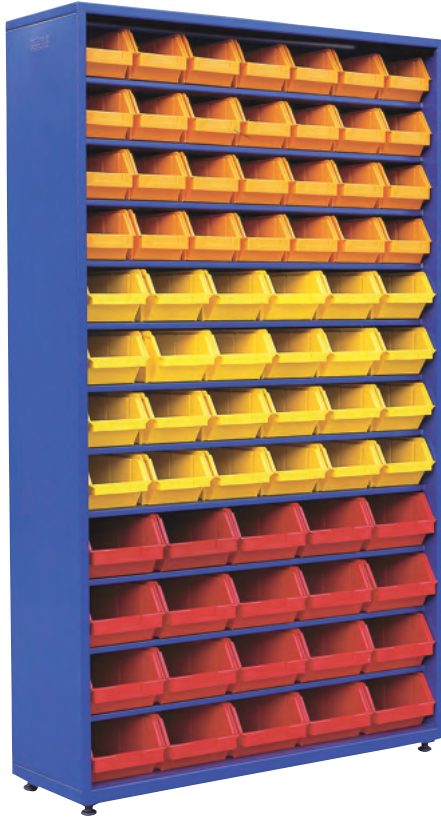

STAND - 7

A-200

	En / W	Boy / L	Yük / H	Avadanlık Adedi Equipment Piece
STAND-7	710 mm	710 mm	1750 mm	Toplam 120 Adet Total 120 Piece
A-200	150 mm	240 mm	122 mm	120 Adet / Piece

STAND - 24

AV-315

	En / W	Boy / L	Yük / H	Avadanlık Adedi Equipment Piece
STAND-24	820 mm	820 mm	1880 mm	Toplam 96 Adet Total 96 Piece
AV-315	175 mm	300 mm	150 mm	96 Adet / Piece