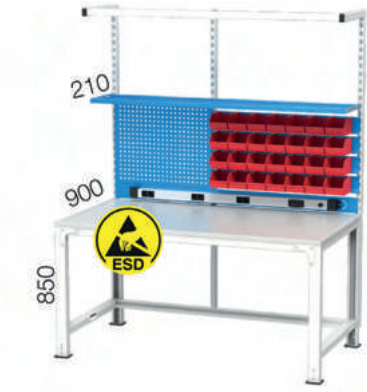

3656 1700 X 900 X 2000 mm

A-150 125 X 190 X 98 mm

28 Adet / Pieces