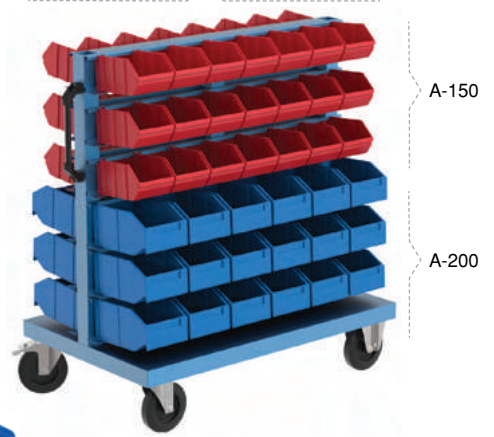

En / W	Boy / L	Yük / H	Avadanlık Adedi Equipment Piece
4081	1000 mm	600 mm	1160 mm	Toplam 72 Adet Total 72 Piece
A-200	150 mm	240 mm	122 mm	72 Adet / Piece

4082