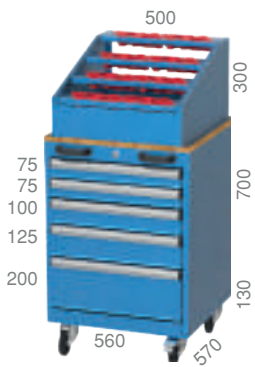

2115 1010 X 615 X 2030 mm
96 Adet / Pieces

2110 1010 X 615 X 2030 mm
96 Adet / Pieces

CNC TAKIM DOLAPLARI

CNC TOOL CABINETS

2730 560 X 570 X 1130 mm

2750 560 X 570 X 1150 mm

2200 650 X 510 X 980 mm

2205 650 X 510 X 950 mm