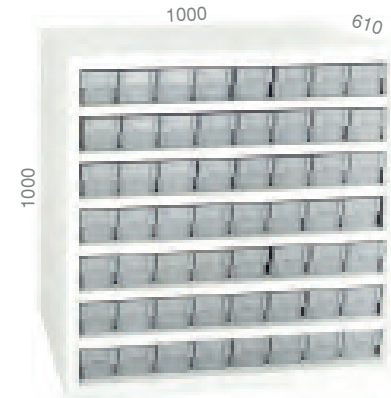

En / W Boy / L Yük / H Avadanlık Adedi
Equipment Piece

ST-10609	1000	610	1000	Toplam 56 Adet Total 56 Piece
SV-609	115	600	100 mm	56 Adet / Piece