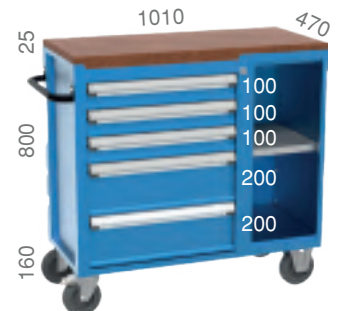

8545 700 X 500 X 850 mm
1 Adet / Pieces

8505 710 X 570 X 850 mm
5 Adet / Pieces

8506 710 X 570 X 850 mm
6 Adet / Pieces

8507 710 X 570 X 850 mm
7 Adet / Pieces

8535 1010 X 470 X 960 mm
5 Adet / Pieces

TAKIM ARABALARI TOOL CARTS