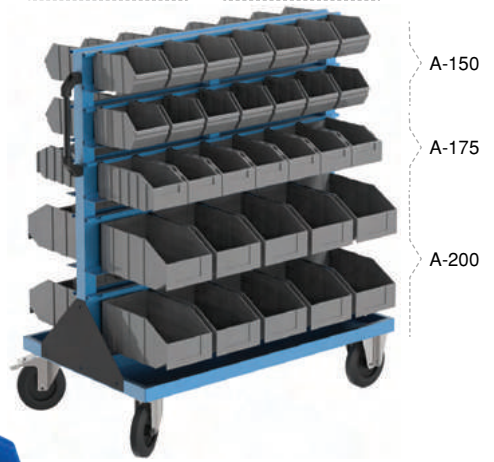

En / W	Boy / L	Yük / H	Avadanlık Adedi Equipment Piece
4083	1000 mm	600 mm	1160 mm	Toplam 76 Adet Total 76 Piece
A-150	125 mm	190 mm	98 mm	42 Adet / Piece
A-200	150 mm	240 mm	122 mm	24 Adet / Piece
A-250	172 mm	305 mm	130 mm	10 Adet / Piece

4090

	En / W	Boy / L	Yük / H	Avadanlık Adedi Equipment Piece
4082	1000 mm	600 mm	1160 mm	Toplam 62 Adet Total 62 Piece
A-150	125 mm	190 mm	98 mm	28 Adet / Piece
A-175	172 mm	305 mm	130 mm	14 Adet / Piece
A-250	172 mm	305 mm	130 mm	20 Adet / Piece