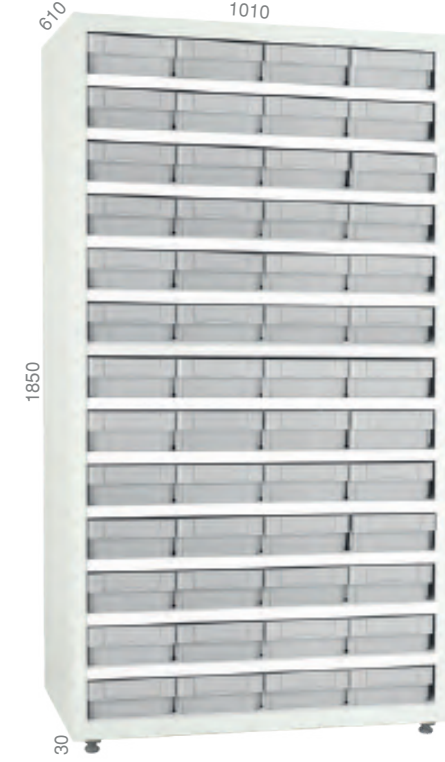

En / W Boy / L Yük / H Avadanlık Adedi
Equipment Piece

ST-20619	1010	610	1880	Toplam 52 Adet Total 52 Piece
SV-619	230	600	100	52 Adet / Piece