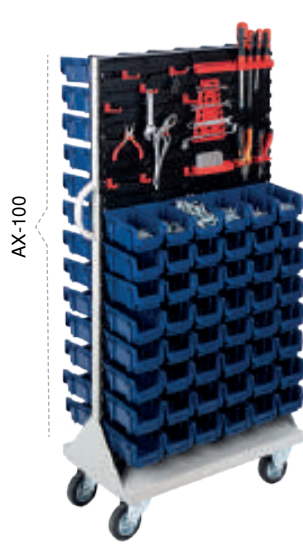

PLASTİK AVADANLIK SETLERİ

PLASTIC STACKING BINS SETS

	En / W	Boy / L	Yük / H	Avadanlık Adedi Equipment Piece
STX-2126	635 mm	360 mm	1240 mm	126 Adet 126 Piece
AX-100	103 mm	170 mm	77 mm	126 Ad / Pcs
KX-16 TAKIM ASKI SETİ				

	En / W	Boy / L	Yük / H	Avadanlık Adedi Equipment Piece
STX-2056	635 mm	360 mm	1240 mm	56 Adet 56 Piece
AX-200	155 mm	235 mm	125 mm	56 Ad / Pcs
KX-16 TAKIM ASKI SETİ