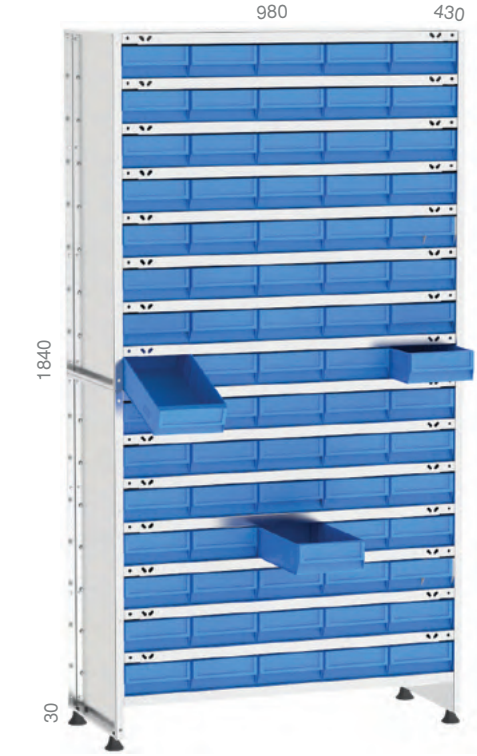

En / W Boy / L Yk / H Avadanlık Adedi
Equipment Piece

492-419	980	430	1870 mm	Toplam 75 Adet Total 75 Piece
SV-419	188	400	80 mm	75 Adet / Piece