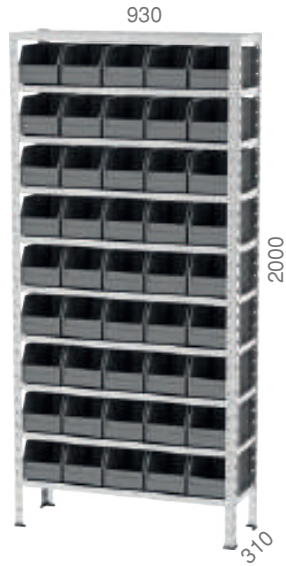

4079

A-150

A-200

A-250

	En / W	Boy / L	Yük / H	Avadanlık Adedi Equipment Piece
--	--------	---------	---------	------------------------------------

4079	1000 mm	400 mm	1000 mm	Toplam 38 Adet Total 38 Piece
A-150	125 mm	190 mm	98 mm	21 Adet / Piece
A-200	150 mm	240 mm	122 mm	12 Adet / Piece
A-250	172 mm	305 mm	130 mm	5 Adet / Piece