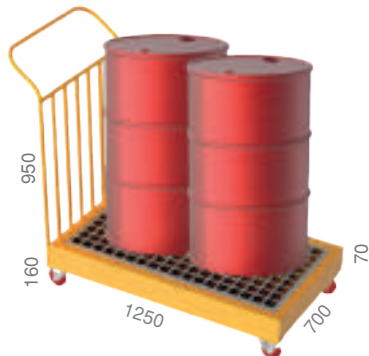

7480 1250 X 700 X 1180 mm