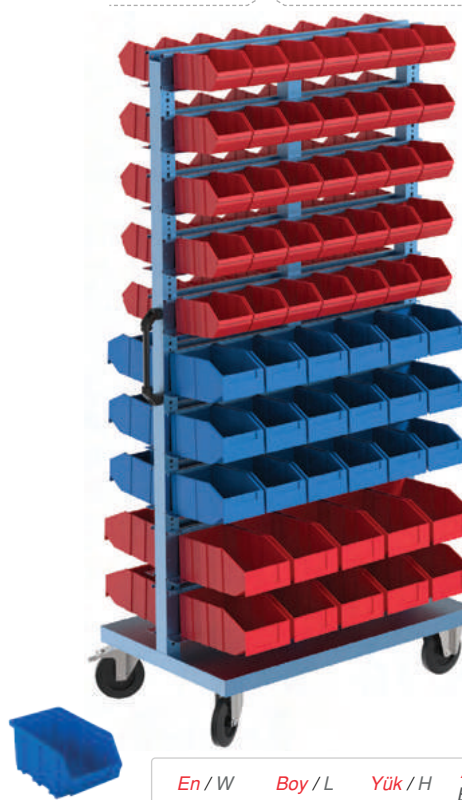

A-200

	En / W	Boy / L	Yük / H	Avadanlık Adedi Equipment Piece
4072	1000 mm	600 mm	1960 mm	Toplam 108 Adet Total 108 Piece
A-200	150 mm	240 mm	122 mm	108 Adet / Piece

4073