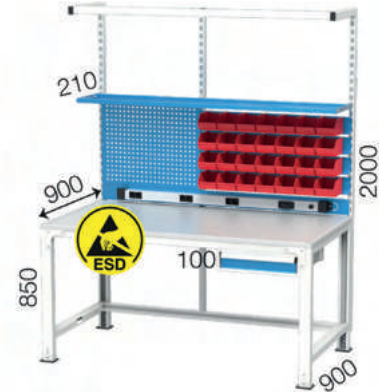

3657 1700 X 900 X 2000 mm

1 Adet / Pieces

A-150 125 X 190 X 98 mm

28 Adet / Pieces