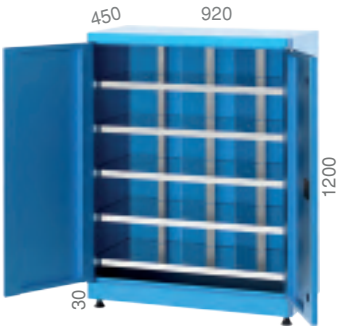

6155 920 X 450 X 1230 mm
15 Adet Seperator / 15 Pieces Seperator