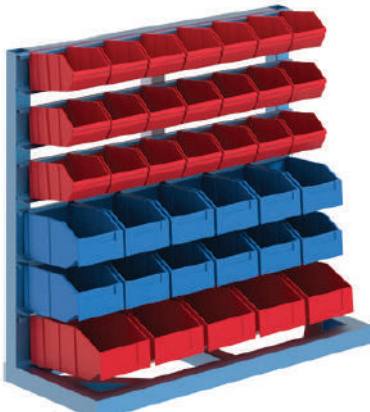

A-150

A-200

A-250

	En / W	Boy / L	Yük / H	Avadanlık Adedi Equipment Piece

4079	1000 mm	400 mm	1000 mm	Toplam 38 Adet Total 38 Piece
A-150	125 mm	190 mm	98 mm	21 Adet / Piece
A-200	150 mm	240 mm	122 mm	12 Adet / Piece
A-250	172 mm	305 mm	130 mm	5 Adet / Piece