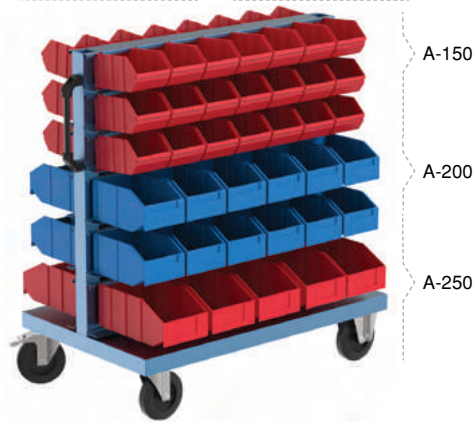

En / W	Boy / L	Yük / H	Avadanlık Adedi Equipment Piece
4082	1000 mm	600 mm	1160 mm	Toplam 78 Adet Total 78 Piece
A-150	125 mm	190 mm	98 mm	42 Adet / Piece
A-200	150 mm	240 mm	122 mm	36 Adet / Piece

4083