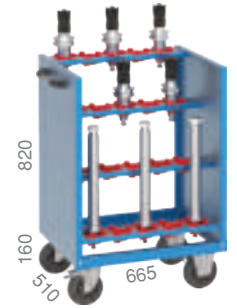

2115 1010 X 615 X 2030 mm
96 Adet / Pieces

2110 1010 X 615 X 2030 mm
96 Adet / Pieces

CNC TAKIM DOLAPLARI

CNC TOOL CABINETS

2730 560 X 570 X 1130 mm

2750 560 X 570 X 1150 mm

2200 650 X 510 X 980 mm

2205 650 X 510 X 950 mm