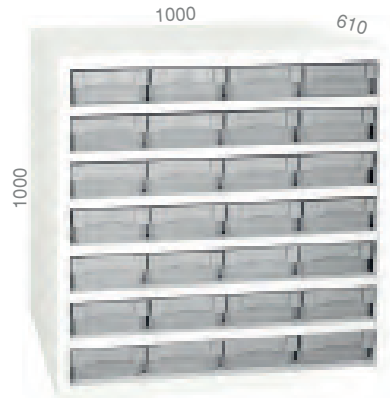

En / W Boy / L Yük / H Avadanlık Adedi
Equipment Piece

ST-10619	1000	610	1000	Toplam 28 Adet Total 28 Piece
SV-619	230	600	100 mm	28 Adet / Piece