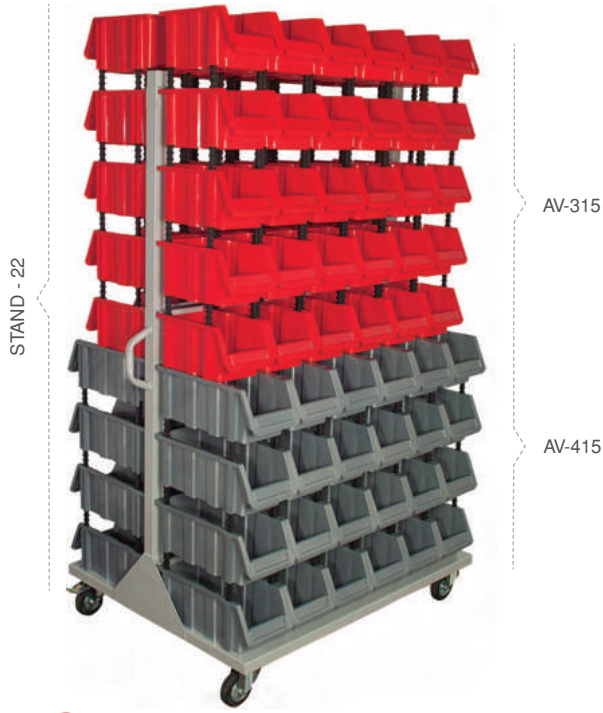

PLASTİK AVADANLIK SETLERİ

PLASTIC STACKING BINS SETS

	En / W	Boy / L	Yük / H	Avadanlık Adedi Equipment Piece
STAND-22	1050 mm	860 mm	1860 mm	Toplam 108 Adet Total 108 Piece
AV-315	175 mm	300 mm	150 mm	60 Adet / Piece
AV-415	175 mm	400 mm	150 mm	48 Adet / Piece