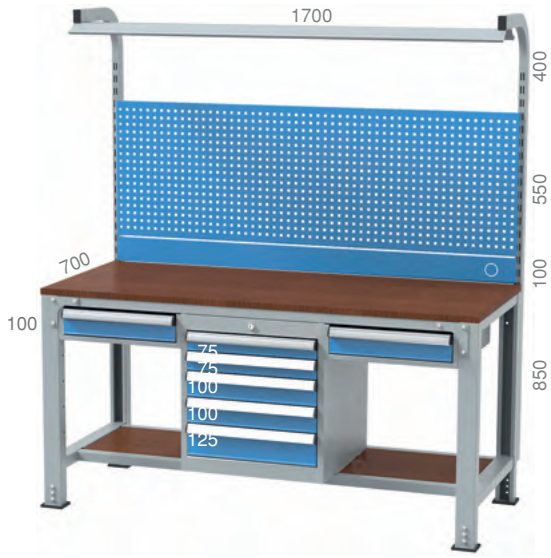

ÇALIŞMA MASALARI

WORK TABLES

	3340	1700 X 700 X 1680 mm
	A-150	125 X 190 X 98 mm
		13 Adet / Pieces
		3 Adet / Pieces

	3345	1700 X 700 X 1680 mm
	A-150	125 X 190 X 98 mm
		13 Adet / Pieces
		5 Adet / Pieces

	3760	1700 X 700 X 1500 mm
		3 Adet / Pieces

	3655	1700 X 700 X 1900 mm
		5 Adet / Pieces

	3770	1700 X 700 X 2000 mm
		3 Adet / Pieces

	3788	1500 X 700 X 2000 mm
		2 Adet / Pieces

ÇALIŞMA MASALARI WORK TABLES