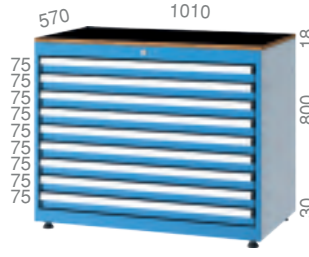

7400 710 X 725 X 1448 mm
10 Adet / Pieces

7401 710 X 725 X 1448 mm
12 Adet / Pieces

7402 710 X 725 X 1448 mm
8 Adet / Pieces

ÇEKMECELİ TAKIM DOLAPLARI

DRAWER TOOL CABINETS

10080 1010 X 570 X 848 mm

6 Adet / Pieces